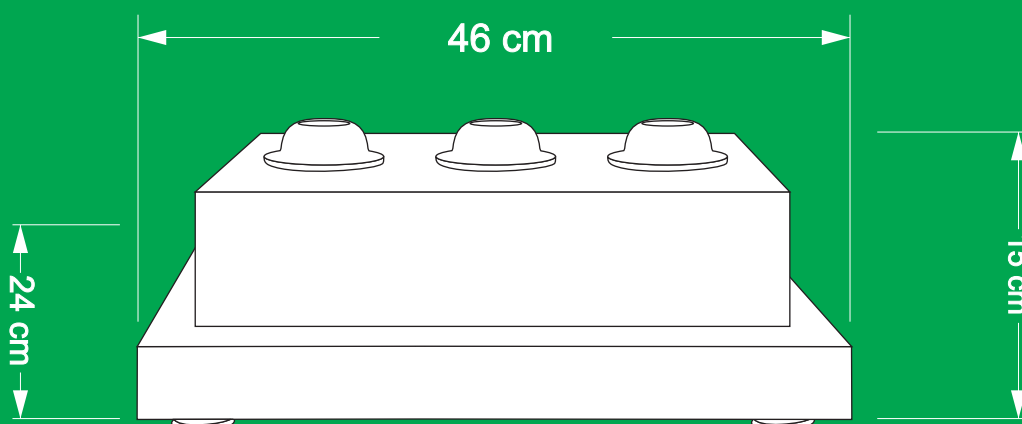

## Suporte Revestido em Mogno ou Alumínio

**Mastro Revestido em Mogno ou Alumínio**

Ainda está com alguma dúvida ?  
Entre em contato conosco e veja como podemos te ajudar.

**(27) 3236 - 0526 | (27) 3326 - 2426**