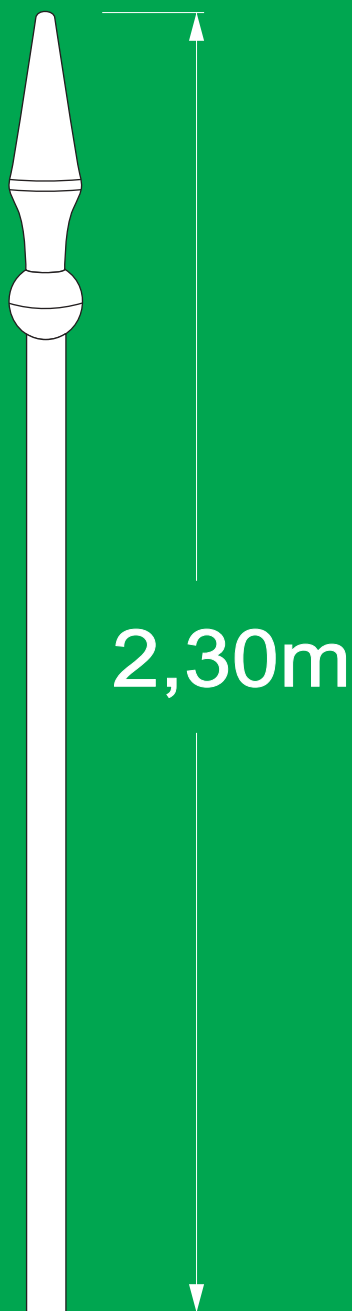

## Suporte Revestido em Mogno ou Alumínio

**Mastro Revestido em Mogno ou Alumínio**

Ainda está com alguma dúvida ?  
Entre em contato conosco e veja como podemos te ajudar.

**(27) 3236 - 0526 | (27) 3326 - 2426**