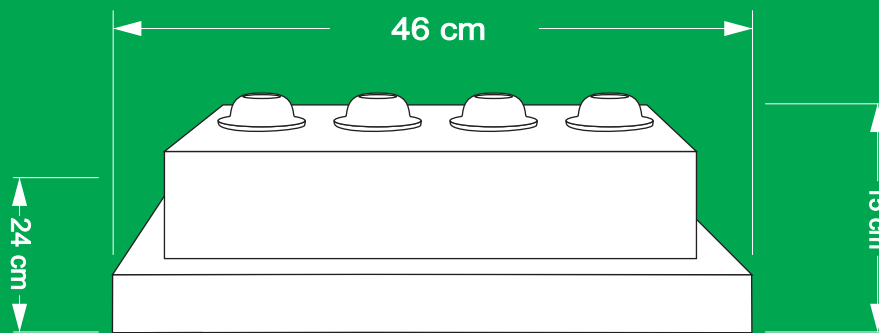

## Suporte Revestido em Mogno ou Alumínio

**Mastro Revestido em Mogno ou Alumínio**

Ainda está com alguma dúvida ?  
Entre em contato conosco e veja como podemos te ajudar.

**(27) 3236 - 0526 | (27) 3326 - 2426**