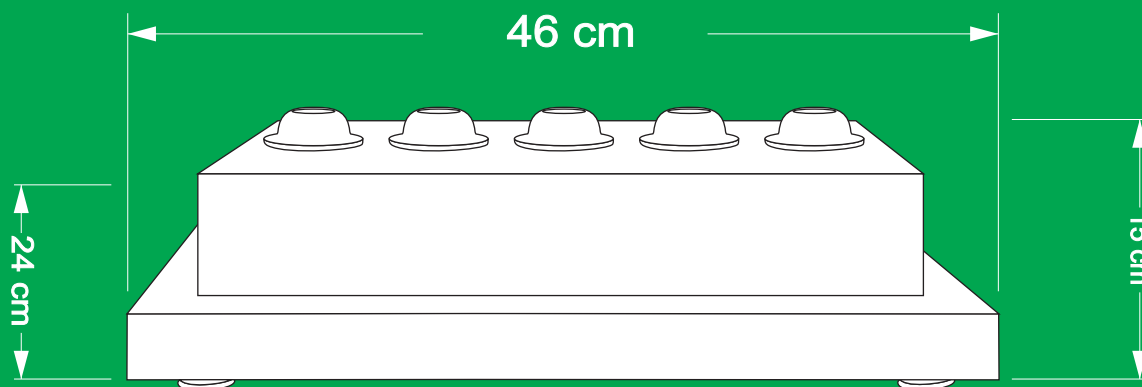

## Suporte Revestido em Mogno ou Alumínio

**Mastro Revestido em Mogno ou Alumínio**

Ainda está com alguma dúvida ?  
Entre em contato conosco e veja como podemos te ajudar.

**(27) 3236 - 0526 | (27) 3326 - 2426**