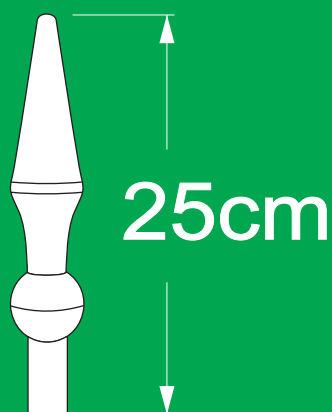

## Suporte Revestido em Mogno ou Alumínio

**Mastro Revestido em Mogno ou Alumínio**

Ainda está com alguma dúvida ?  
Entre em contato conosco e veja como podemos te ajudar.

**(27) 3236 - 0526 | (27) 3326 - 2426**